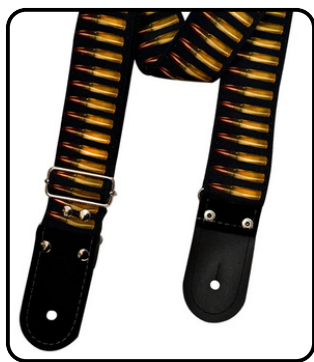

33890 Tahali Kidam

K6026SK
SKA

$260

Ficha técnica

MARCA: Kidam

COLOR: Carrillera

AJUSTABLE: si

MATERIAL: Nylon

LARGO: 1.45 cm

ANCHO: 5 cm

LARGO MÍNIMO: 1.1 cm

LARGO MÁXIMO: 1.45 cm

Correa con diseño de carrillera, llena de actitud y estilo único.
Fabricada con materiales resistentes para aguantar ensayo tras ensayo.