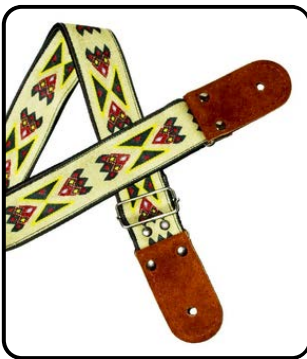

LARGO: 1.45 cm

ANCHO: 5 cm

LARGO MÍNIMO: 1.1 cm

LARGO MÁXIMO: 1.45 cm

Correa de nylon en vibrante color neón verde, súper cómoda y resistente para darle toda la energía a tu guitarra. Ajustable y ligera, perfecta para ensayos, toques y brillar en el escenario

14645 Tahali Kidam

K5202IN
Cinta Indio Natural

\$350

Ficha técnica

MARCA: Kidam

COLOR: Natural

AJUSTABLE: si

MATERIAL: Nylon

LARGO: 1.45 cm

ANCHO: 5 cm

LARGO MÍNIMO: 1.1 cm

LARGO MÁXIMO: 1.45 cm

Correa de tela estilo indio natural, ligera y cómoda con diseño artesanal que le da un toque único a tu guitarra. Ajustable y resistente, ideal para ensayos, conciertos y acompañar tu música con personalidad